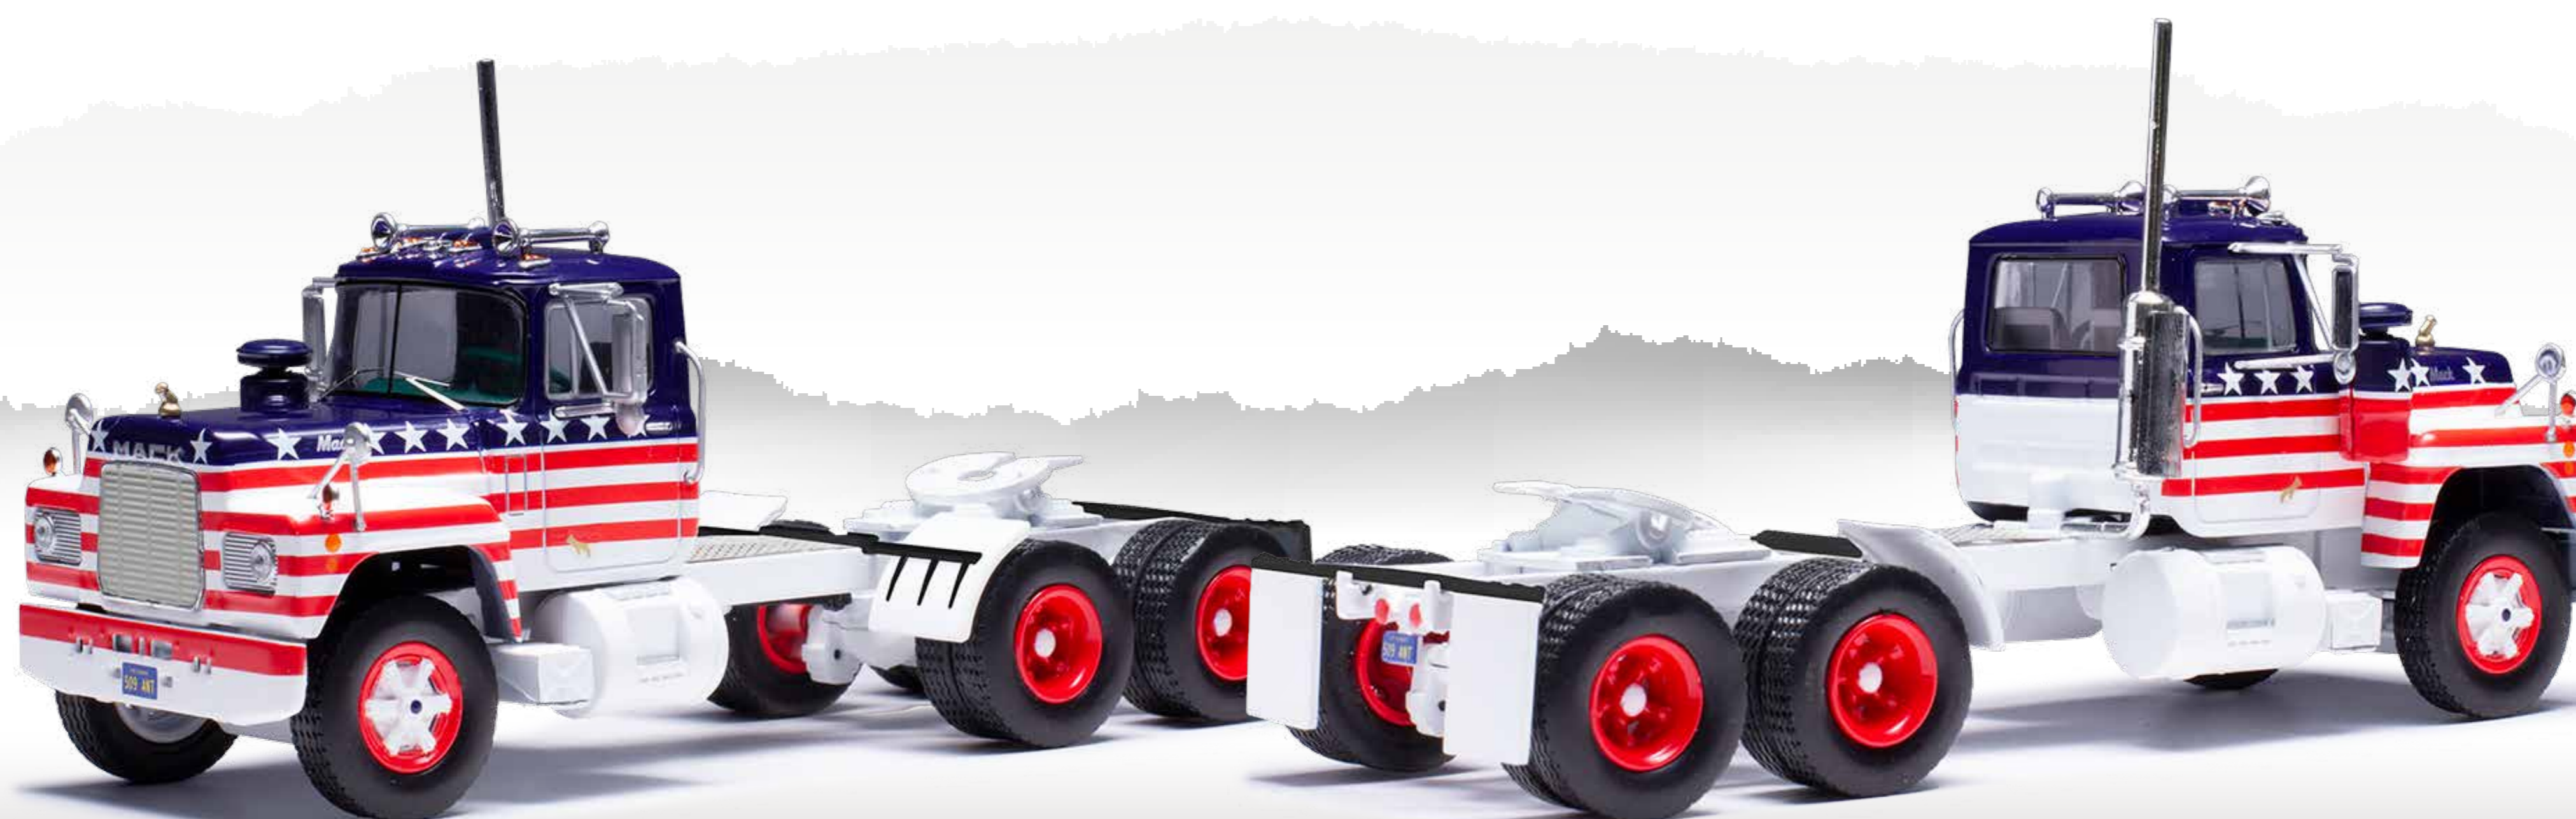

RAM890.22
ŠKODA FABIA Rally2 (2023) #24
N.Gryazin - K.Aleksandrov Rallye Monte-Carlo 2023

1:43
Scale

RAM892.22
ŠKODA FABIA Rally2 (2023) #37
F.Delecour - S. De Castelli Rallye Monte-Carlo 2023